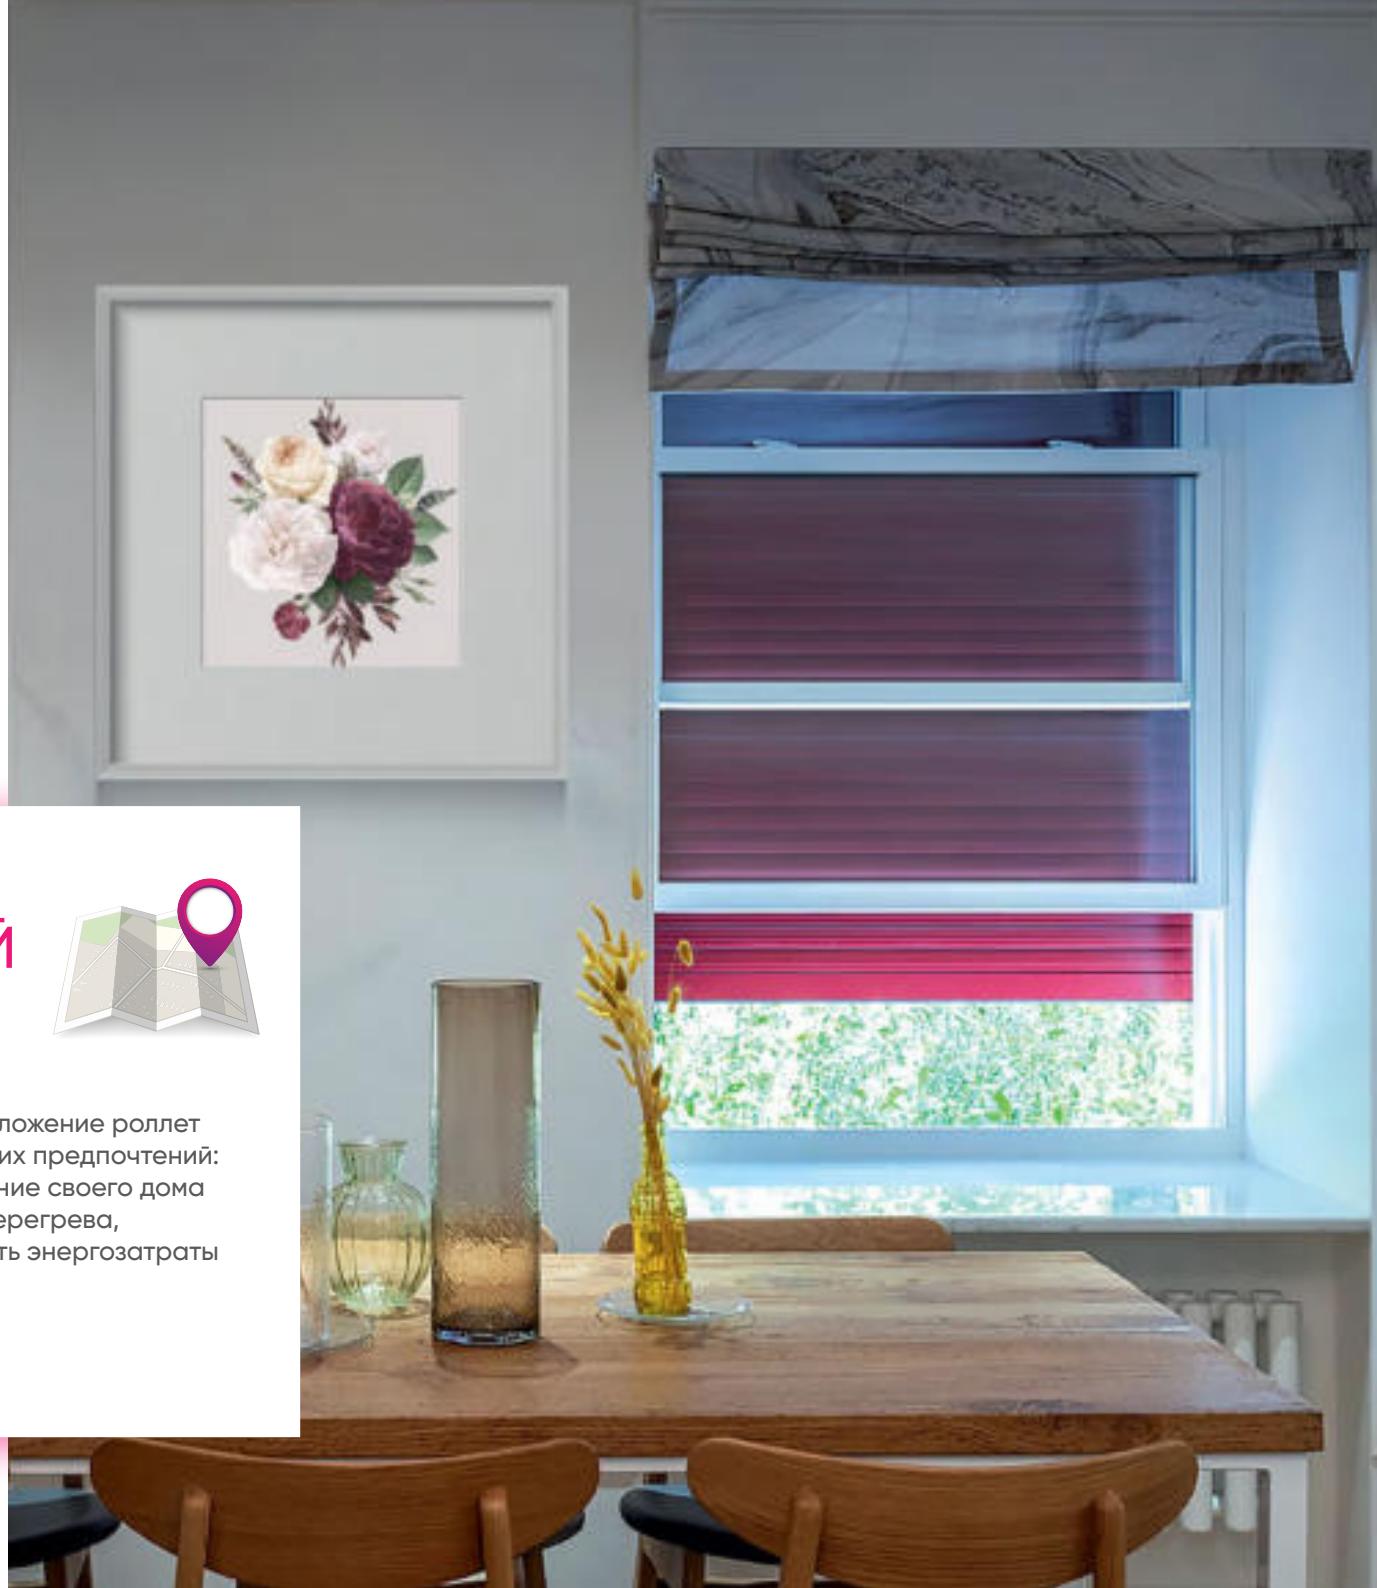

СОЛНЕЧНЫЙ ДЕНЬ

Система автоматически отрегулирует положение роллет в зависимости от погодных данных и ваших предпочтений: достаточно просто указать местоположение своего дома в приложении. Это защитит комнаты от перегрева, а мебель — от выгорания, позволит снизить энергозатраты на кондиционирование помещения.