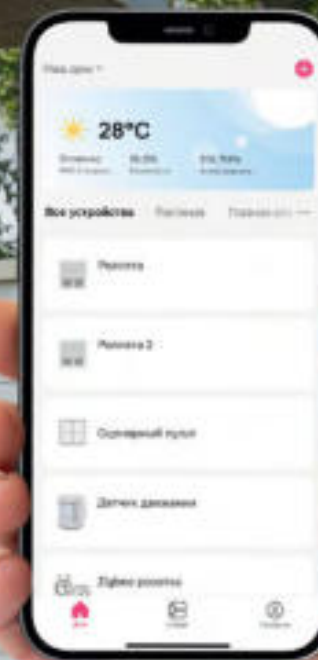

ГК «АЛЮТЕХ» подходит к вопросу обеспечения комфорта комплексно и предлагает весь спектр решений для вашего удобства и безопасности.