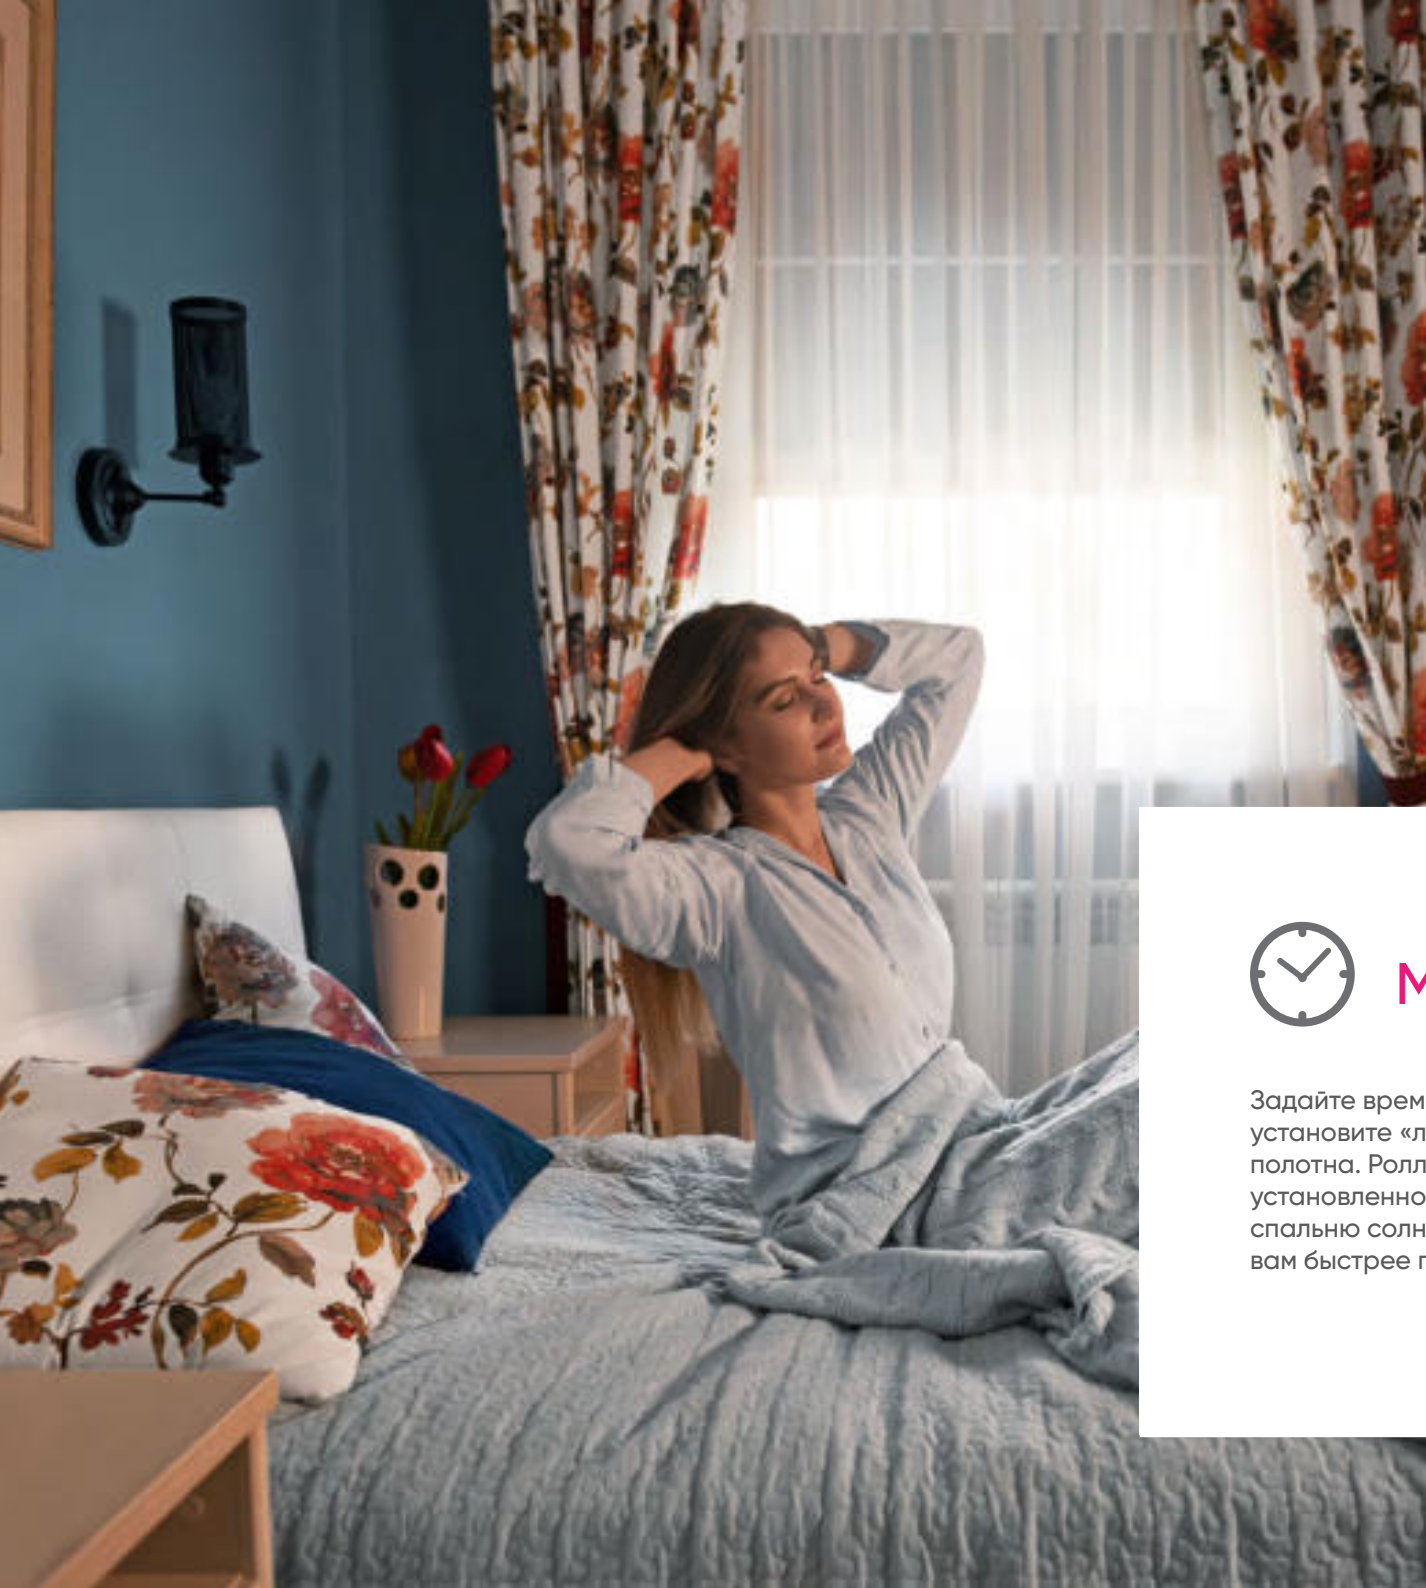

ВЫБЕРИТЕ СВОЙ СЦЕНАРИЙ ALUTECH SMART

МОЕ УТРО

Задайте время своего подъема и установите «любимое» положение полотна. Роллеты откроются в установленное время, впуская в спальню солнечный свет. Это поможет вам быстрее проснуться и взбодриться.